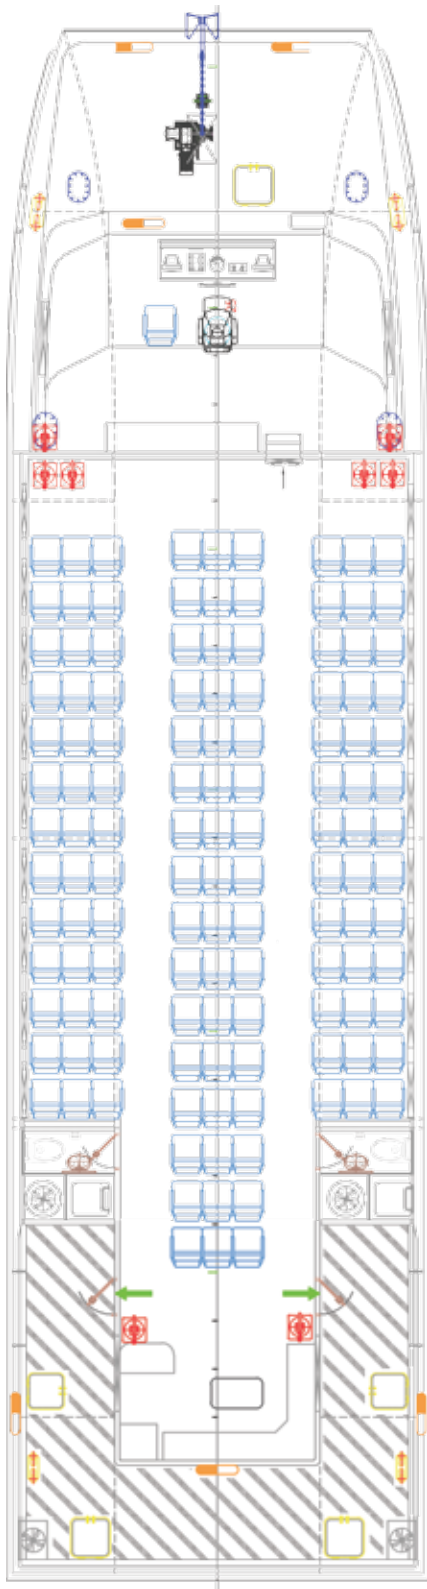

SƠ ĐỒ BỐ TRÍ GHẾ NGỒI TÀU C8
(132 khách)

SƠ ĐỒ BỐ TRÍ GHẾ NGỒI TÀU K7
(96 khách)